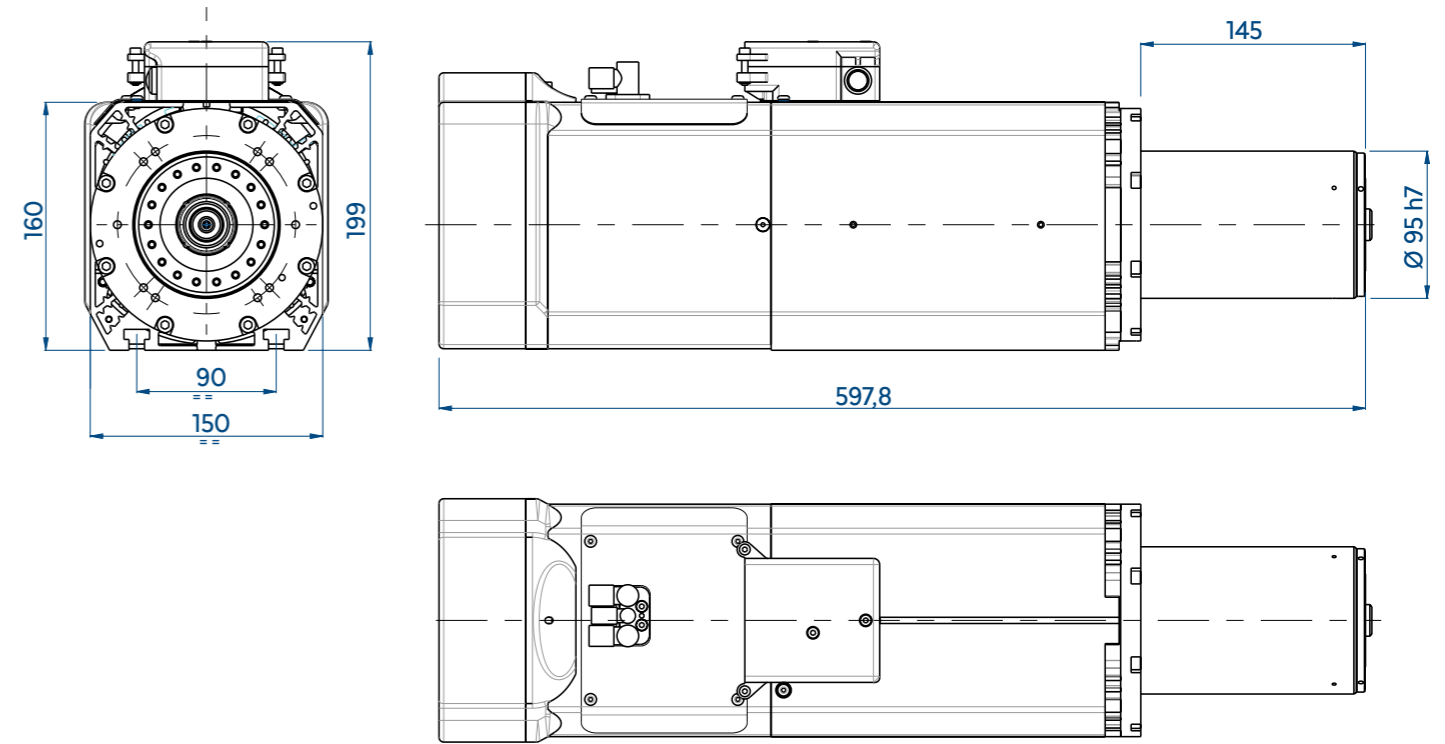

QF-1F 11/12 20 63F NL PP

技术规格

S1 kW 11	S6 kW 13,5
S1 Nm 8,8	S6 Nm 10,7
S1 A 28	S6 A 32
Volt 380	
Pol es 4	
Supply 逆变器	
rpm 20000	
kg 35	

设备

- HSK 63F
- 陶瓷滚珠轴承
- 电风扇冷却

选项

- Plug & Play PP 连接插座 (机器侧)

性能