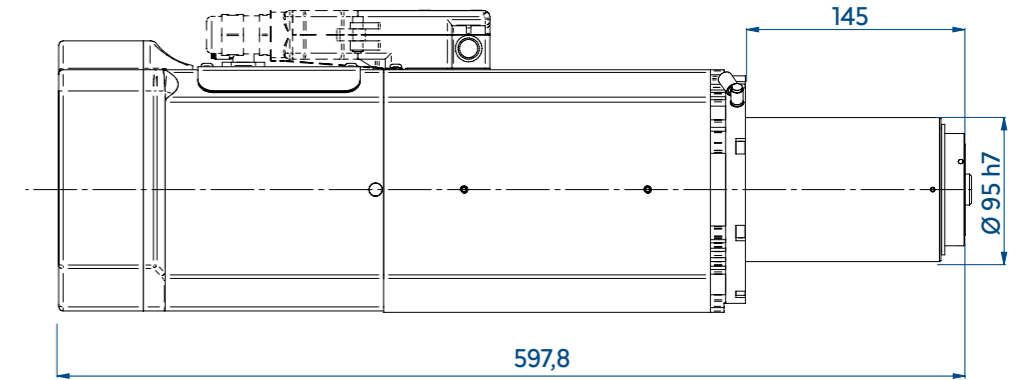

QF-1F 13/7 15 63F NL PP

技术规格

S1 kW	13,3	S6 kW	16
S1 Nm	16,9	S6 Nm	20,4
S1 A	28	S6 A	32
Volt	380		
Pol es	4		
Supply	逆变器		
rpm	15000		
kg	35		

设备

- HSK 63F
- 陶瓷滚珠轴承
- 电风扇冷却

选项

- PP 连接插座 (机器侧)

性能