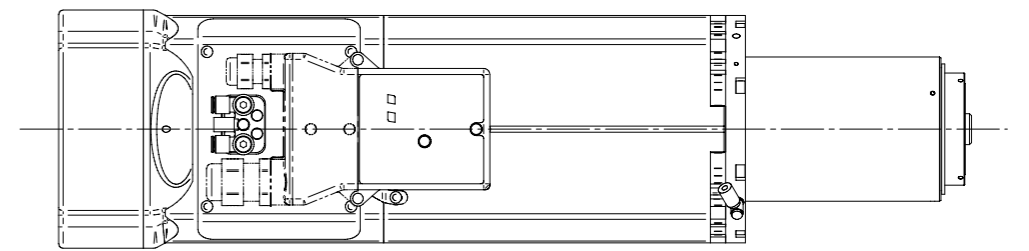

QF-1F 13/7 15 63F NL PP

技术规格

S1 kW	13,3	S6 kW	16
S1 Nm	16,9	S6 Nm	20,4
S1 A	28	S6 A	32
Volt	380		
Pol es	4		
Supply	逆变器		
rpm	15000		
kg	35		

设备

- HSK 63F
- 陶瓷滚珠轴承
- 电风扇冷却

选项

- PP 连接插座 (机器侧)

性能