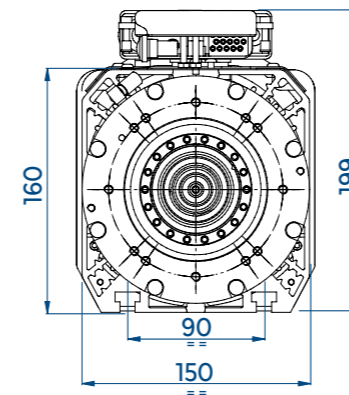

QF-1F 13/7 15 63F NL PP

技术规格

S1 kW	13,3	S6 kW	16
S1 Nm	16,9	S6 Nm	20,4
S1 A	28	S6 A	32
Volt	380		
Pol es	4		
Supply	逆变器		
rpm	15000		
kg	35		

设备

- HSK 63F
- 陶瓷滚珠轴承
- 电风扇冷却

选项

- PP 连接插座 (机器侧)

性能