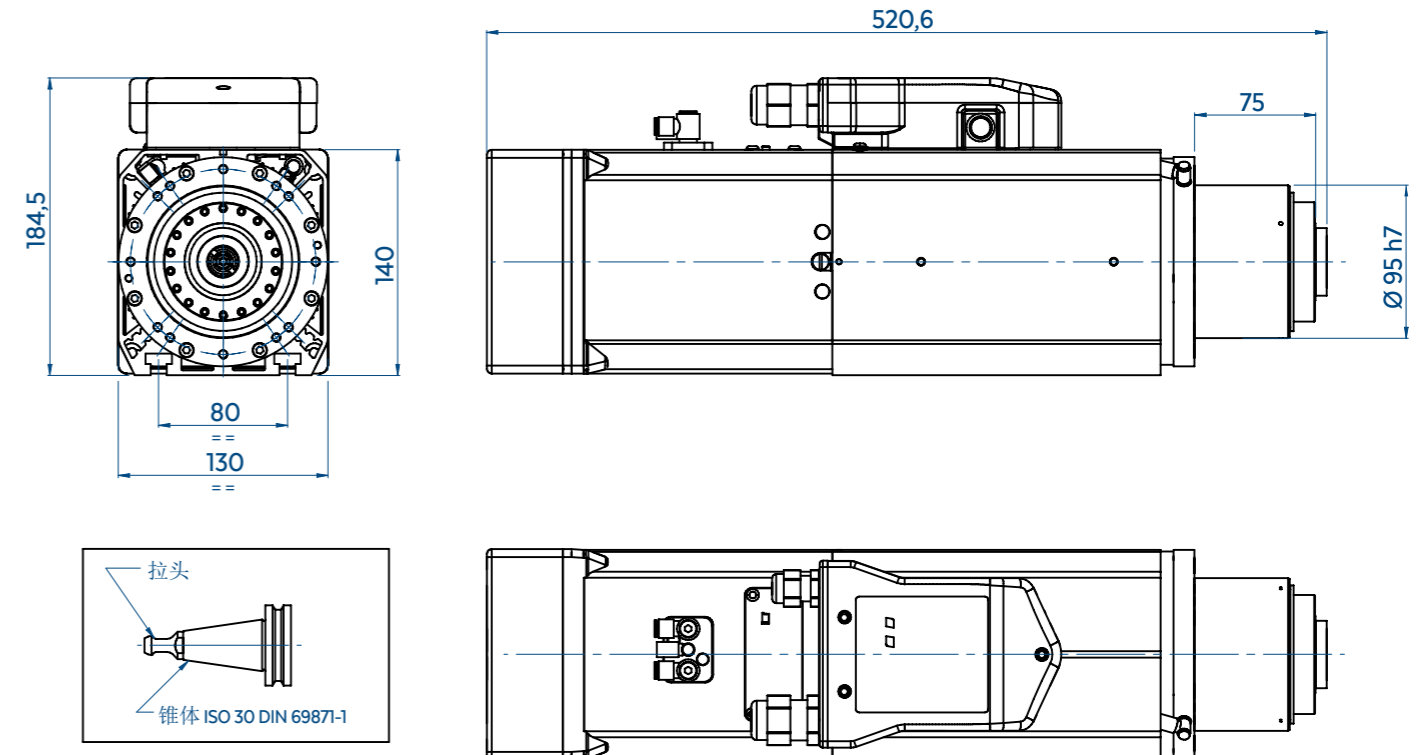

QE-1F 7.5/6 24 I30 NC CB

技术规格

S1 kW	7,5	S6 kW	8,5
S1 Nm	11,9	S6 Nm	13,5
S1 A	19,5	S6 A	21,5
Volt	380		
Pol es	4		
Supply	逆变器		
rpm	24000		
kg	24		

设备

- ISO 30
- 陶瓷滚珠轴承
- 电风扇冷却

选项

- 编码器 1Vpp 或 TTL
- CC 圆形接头 插头
- CC 圆形接头 插座 (机器侧)