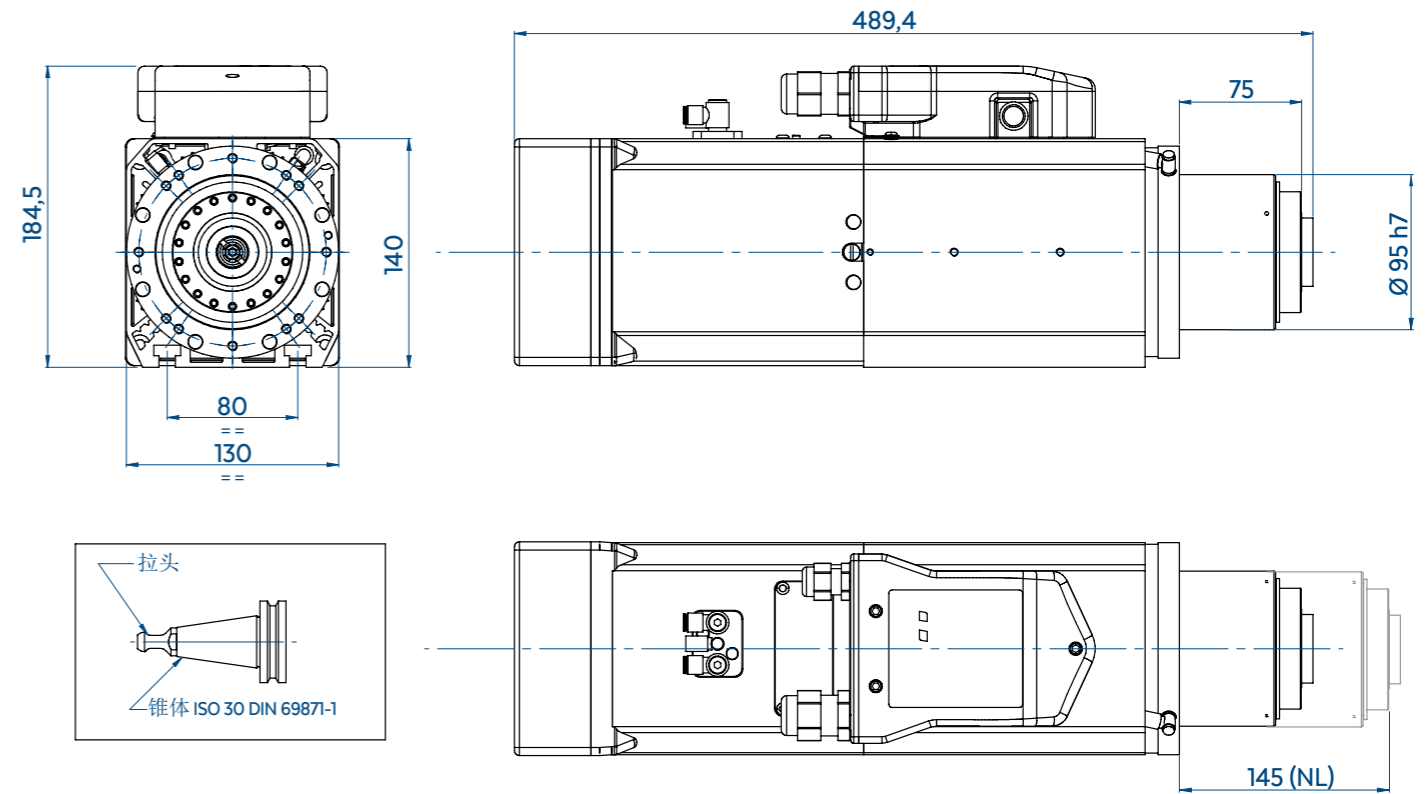

# QE-1F 6.6/12 24 I30 NC CB

## 技术规格

S1 <b>kW</b> 6,6	S6 <b>kW</b> 7,5
S1 <b>Nm</b> 5,3	S6 <b>Nm</b> 5,9
S1 <b>A</b> 14,5	S6 <b>A</b> 16
<b>Volt</b> 380	
<b>Pol es</b> 4	
<b>Supply</b> 逆变器	
<b>rpm</b> 24000	
<b>kg</b> 21	

## 选项

- 编码器 1Vpp 或 TTL
- 长鼻
- CC 圆形接头 插头
- CC 圆形接头 插座 (机器侧)